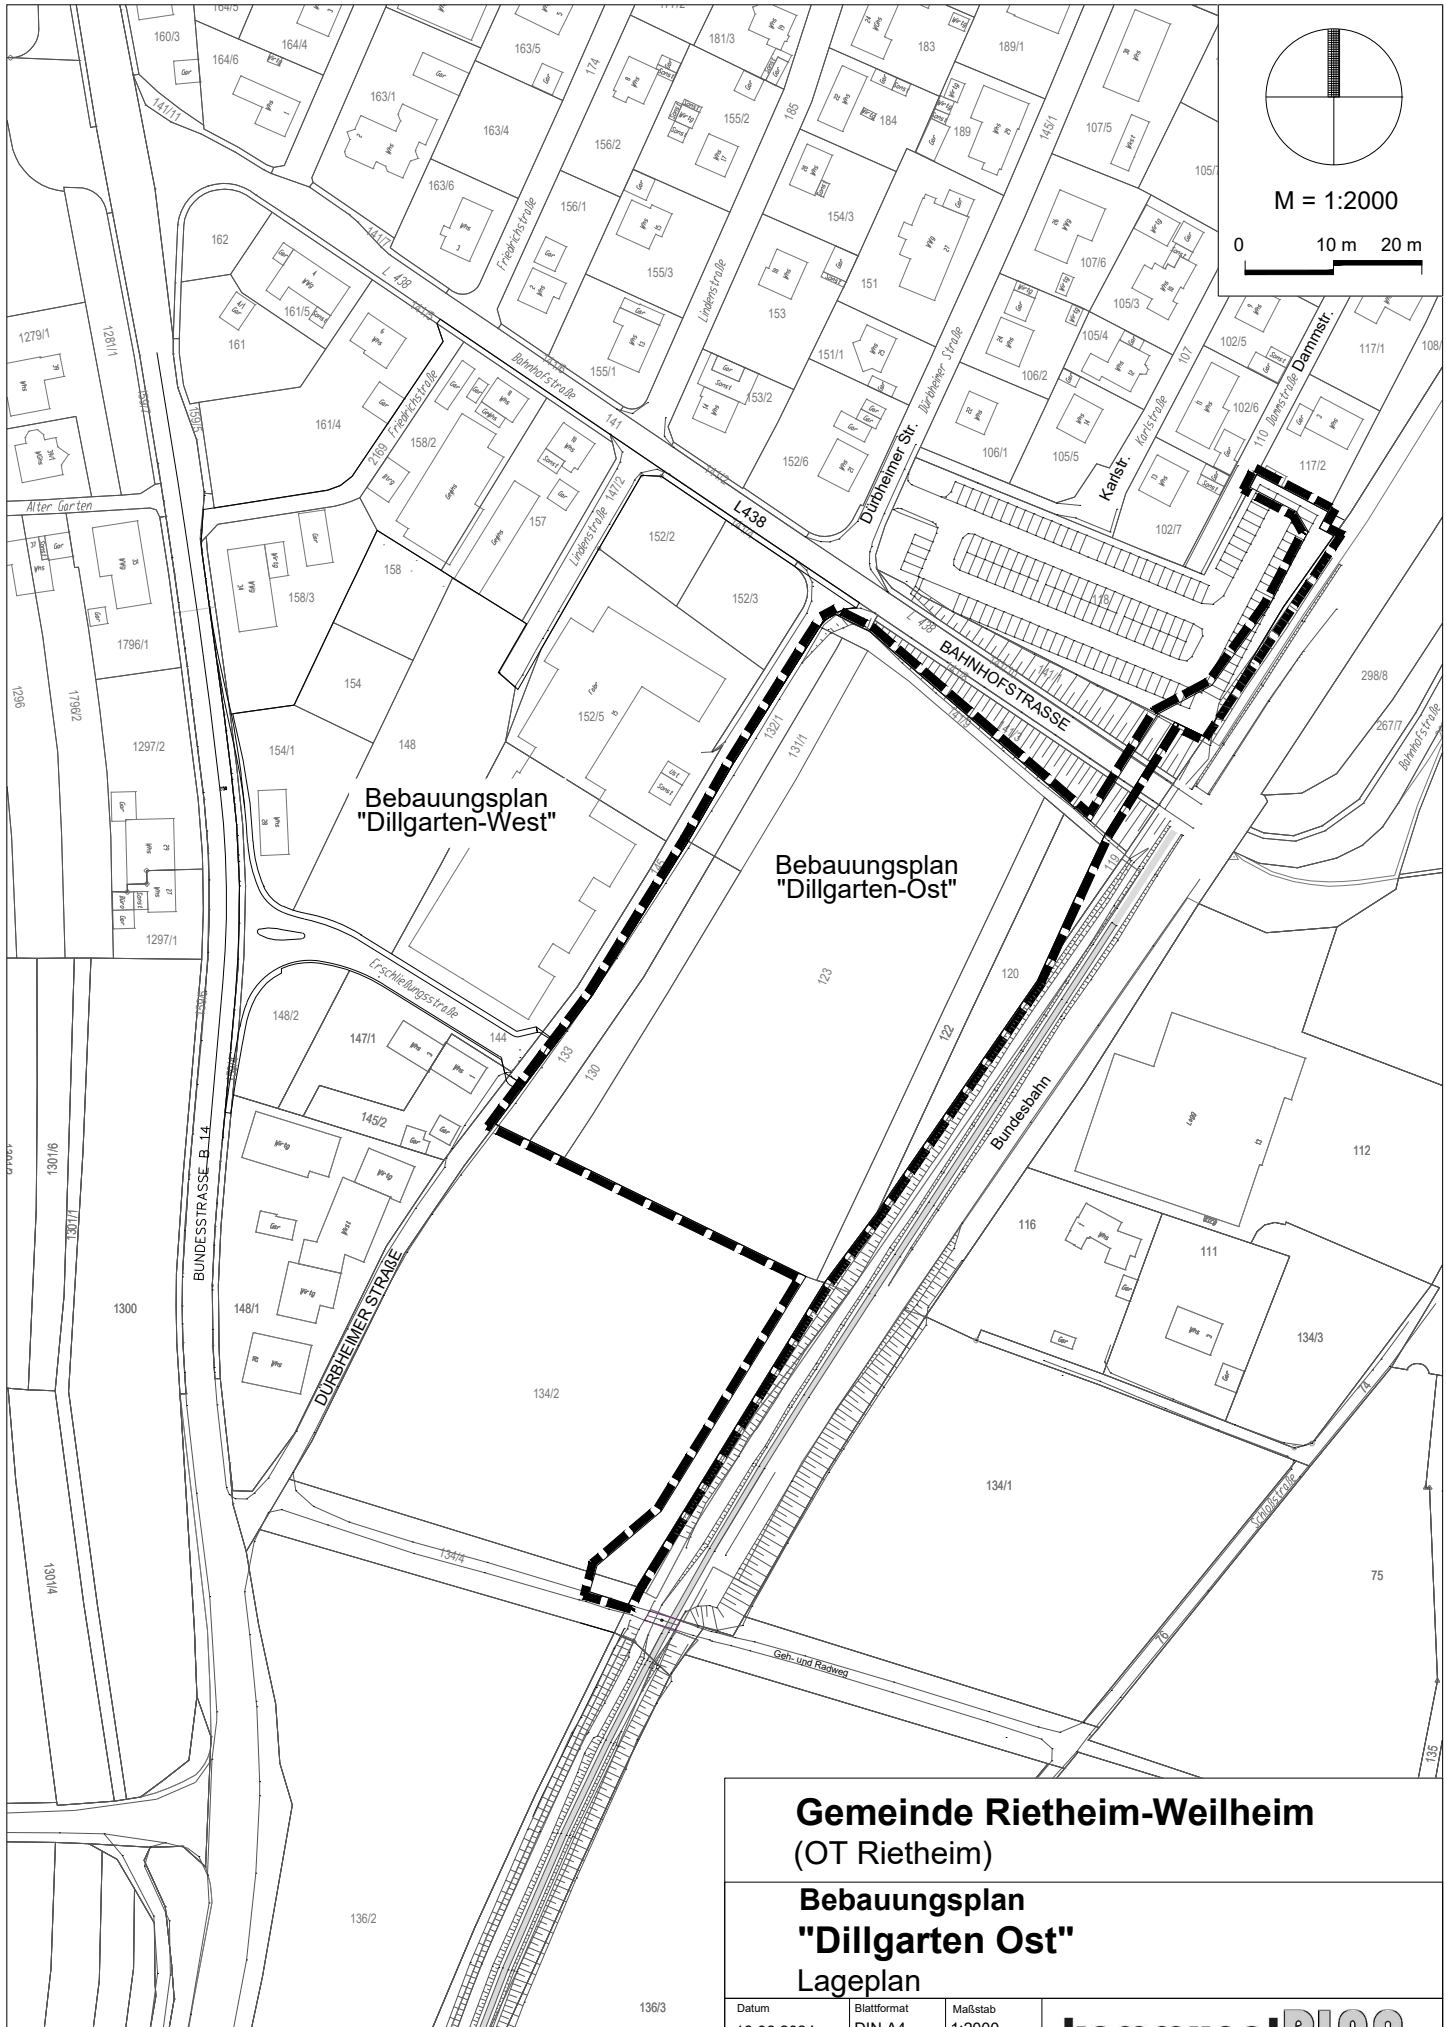

M = 1:2000

Bebauungsplan "Dillgarten-West"

Bebauungsplan "Dillgarten-Ost"

Gemeinde Riethem-Weilheim (OT Riethem)

Bebauungsplan "Dillgarten Ost" Lageplan

Datum	Blattformat	Maßstab
18.06.2024	DIN A4	1:2000
Projekt:	Bearb.	
2017	La/Bo	

█ █ █ Grenze Bebauungsplan (ca. 15.840 qm)